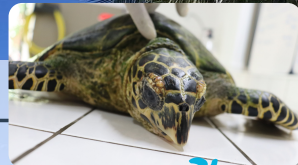

PORITES

Espèce : Tortue imbriquée
Date d'arrivée : 21/11/2021

A L'ARRIVÉE

Taille et poids : 51.6 cm | 10kg

Pathologie : Retrouvée affaiblie avec une plaie dans le cou due à un fusil harpon dans le lagon de Moorea.

ACTUELLEMENT

Porites a reçu des soins et se porte beaucoup mieux qu'à son arrivée. Nous espérons la relâcher dès que son état le permettra. En attendant elle évolue dans la lagune de repos.

Te mana o te moana