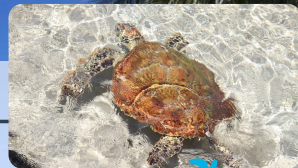

TE MANA ORI

Espèce : Tortue verte
Date d'arrivée : 03/12/2021

A L'ARRIVÉE

Taille et poids : 51.2 cm | 14kg

Pathologie : braconnage à Moorea avec blessures à la tête

ACTUELLEMENT

Te mana ori est arrivée au Centre de soins avec des blessures à la tête et des difficultés à relever sa tête pour respirer. Elle suit un traitement de réhabilitation dans le bassin de repos.